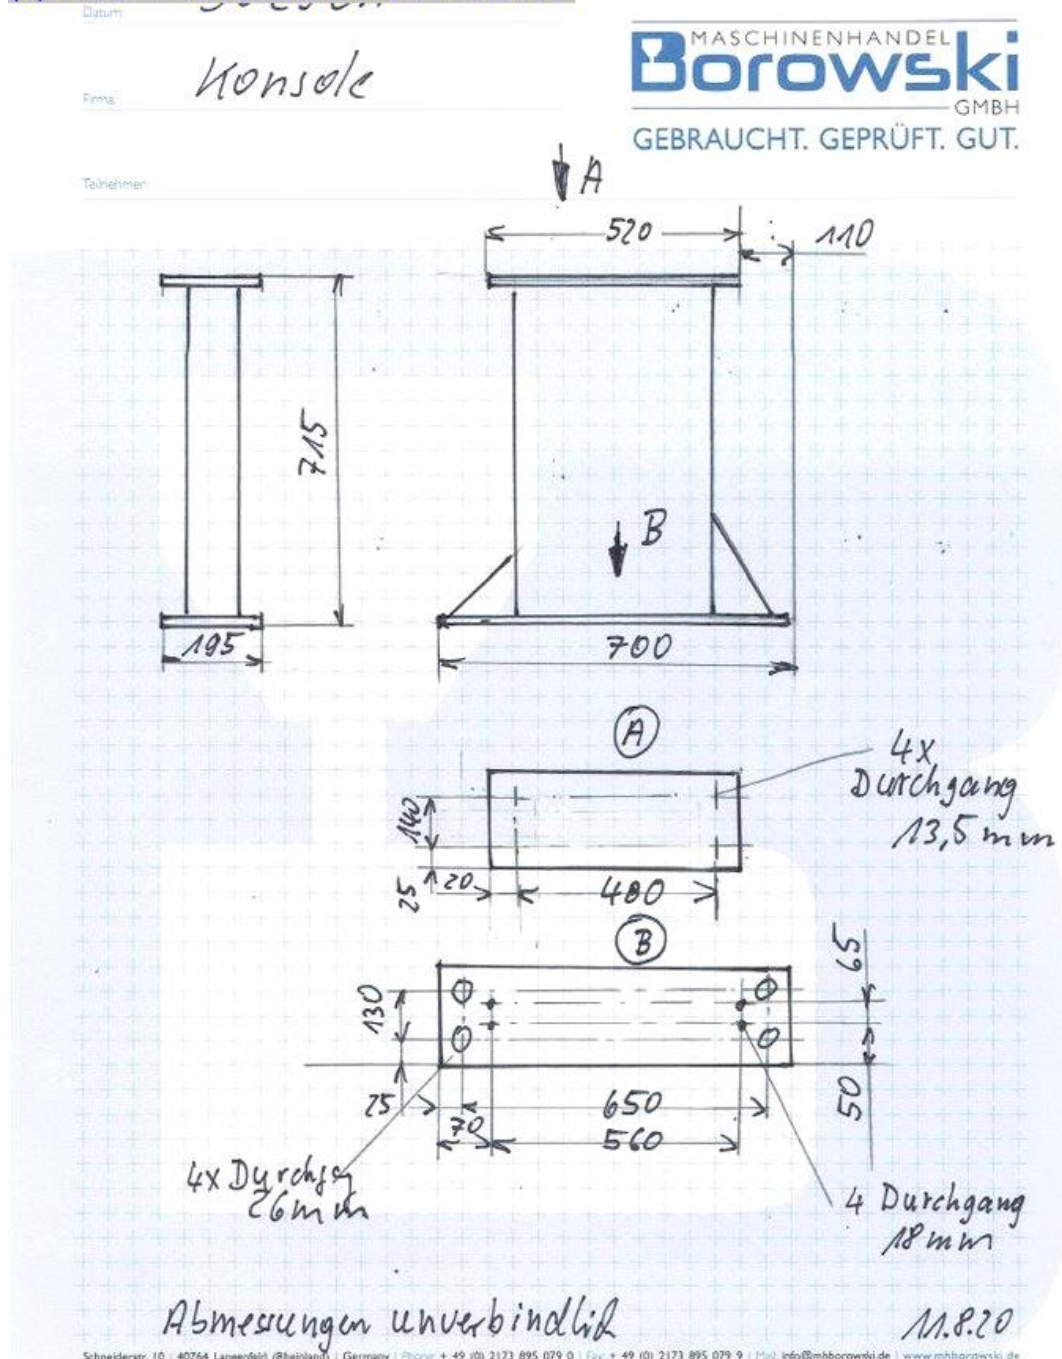

## Техническая характеристика:

ENGEL Konsole

1/3

Номер машины:	502901
Тип машины:	distance piece
Производитель:	ENGEL
Тип:	Konsole
Год выпуска:	gebr

Габаритные размеры Д/Ш/В:

Вес нетто кг:

## Техническая характеристика:

ENGEL Konsole

2/3

Это предложение оставляет за собой право предшествующей продажи и ошибок.

Техническая характеристика:

ENGEL Konsole

3/3

(c) Maschinenhandel Borowski GmbH